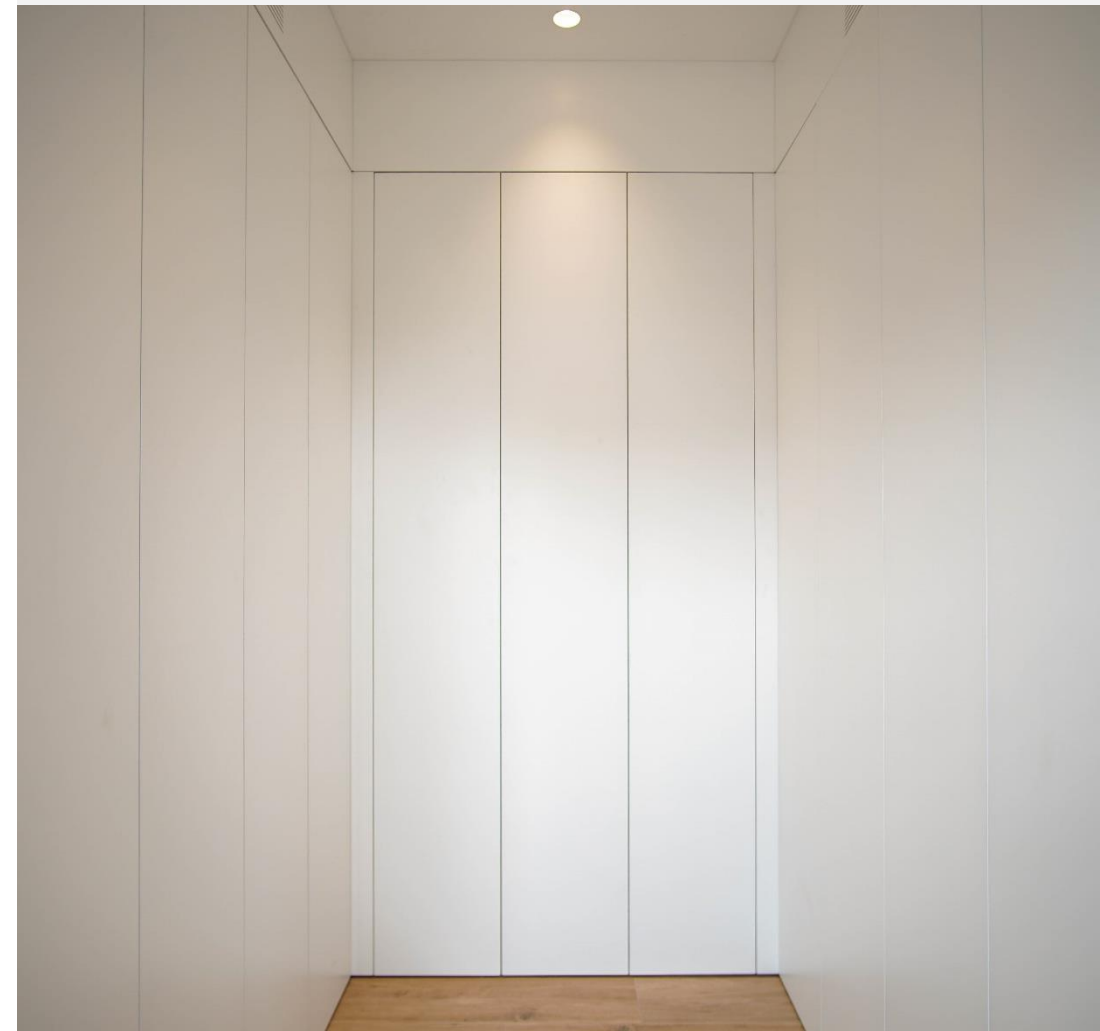

Fusteria interior/exterior

- Portes de fusta lacades llises blanques.
- Porta d'entrada amb tres punts de tancament.
- Armari safareig amb porta practicable amb tirador inox.
- Balconeres i finestres PVC o alumini, vidres baix emissiu, trencament de pont tèrmic. Guia de persiana aïllada.
- Persianes motoritzades a les habitacions i menjador amb lones de nucli d'aïllament tèrmic.
- Barana de protecció en finestres.
- Tancaments de control solar mòbils a menjadors.

CONSTRUCTORA
ESPÍGUL

espígul

— CONSTRUCTORA —