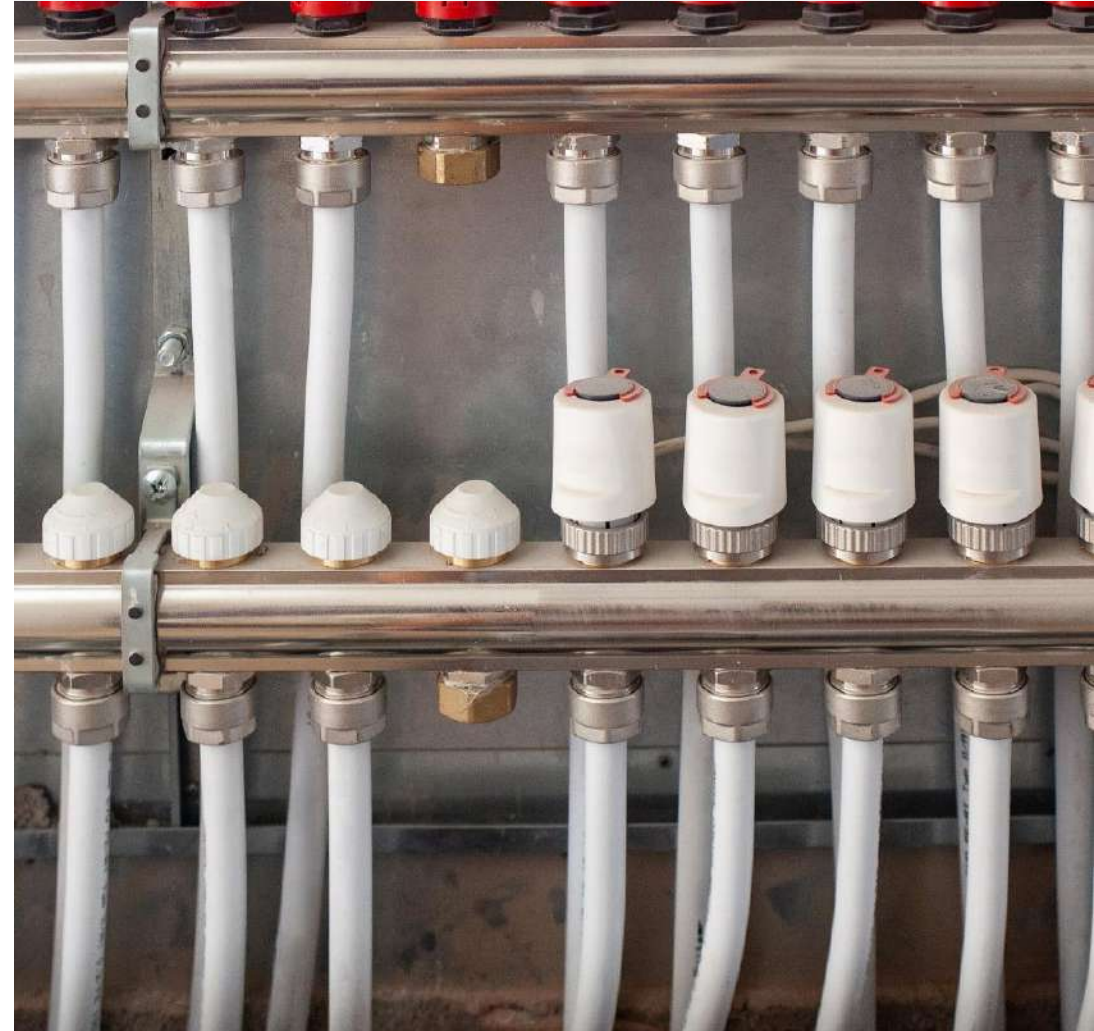

# Instal·lacions elèctriques

---

- Endolls i interruptors de la casa Simon 27.
  - Preses de Televisió/FM i telèfon segons normativa vigent de telecomunicacions.
  - Antena col·lectiva per a la recepció de senyals de TV i FM situada a la coberta. Videoporter.
- 

# Instal·lacions d'aigua

- Instal·lació de xarxa de distribució de tubs interiors per a l'aigua freda i calenta segons normativa vigent.
- Aixetes de pas a cada cambra humida.