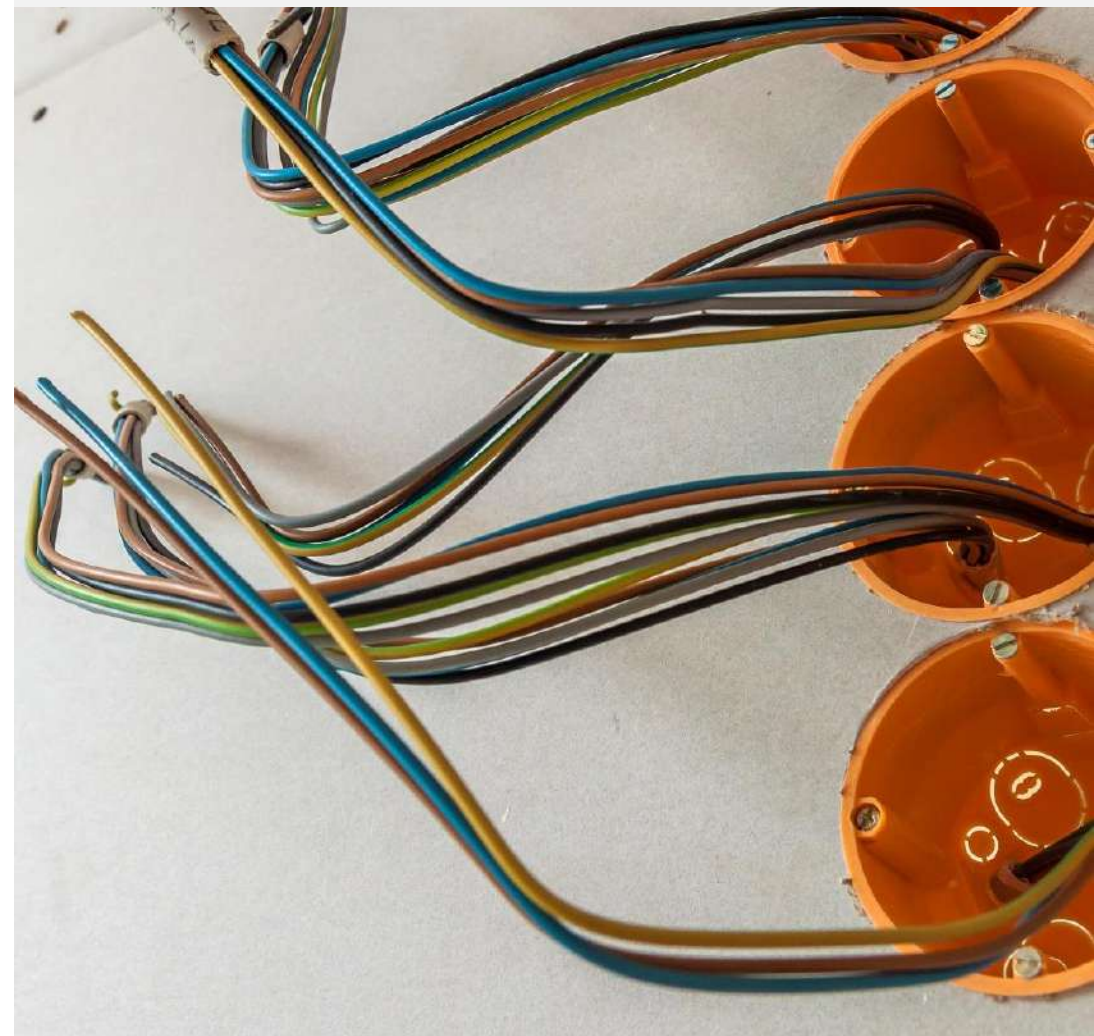

# Instal·lacions elèctriques

---

- Endolls i interruptors de la casa Simon 27.
  - Preses de Televisió/FM i telèfon segons normativa vigent de telecomunicacions.
  - Antena col·lectiva per a la recepció de senyals de TV i FM situada a la coberta. Videoporter.
- 

# Instal·lacions d'aigua

- Instal·lació de xarxa de distribució de tubs interiors per a l'aigua freda i calenta segons normativa vigent.
- Aixetes de pas a cada cambra humida.